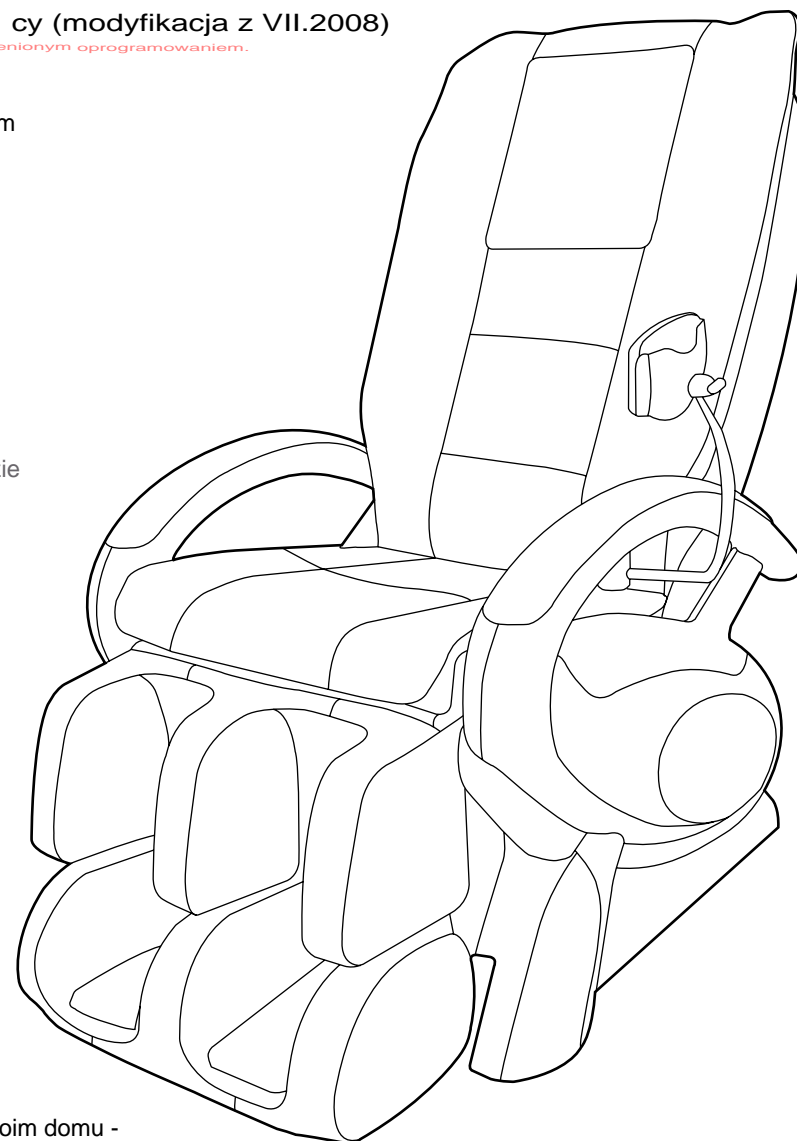

Napięcie i moc:

AC ~ 230 V 50 Hz, 280 W

Czas auto: 15 Minut

Czas ręczny 5-45 Minut:

Maksymalne obciążenie: 125 kg

Maksymalny czas pracy: 5H/ 1 dzie

Certyfikaty: certificates: