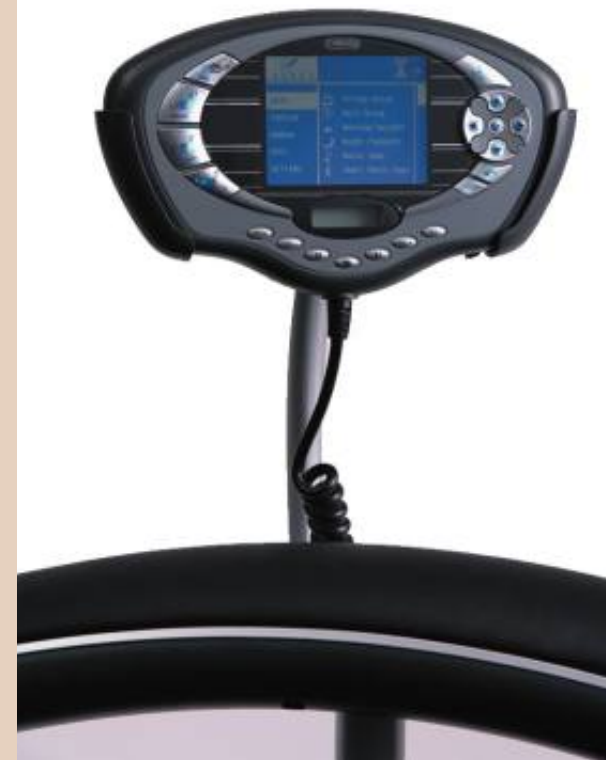

Trzy techniki roboty masującej w plecach, a dodamy jeszcze
i wpięty bieżący masaż wibracyjny i system poduszek
powietrznych zapewniając niesamowite doznania i komfort.

CASADA
health & beauty

Royal i znów będzie jak dawniej...
idealny na każdą porę roku

ROYAL

CASADA
health & beauty

Nowoczesna mechanika i najnowsze osiągnięcia techniczno - elektroniczne w łatwej dla każdego obsłudze pilota.

10 specjalnych programów masażu.
Ponad 50 ustawień manualnych.
Sterowanie wszystkimi funkcjami fotela.
Gniazdo do karty pamięci - banku utworów Mp3.
Wejście do PC, wyjście na słuchawki (w zestawie).

Fotel Royal to urządzenie wyprawiające cuda z naszym ciałem wybitnie skutecznie i w krótkim czasie doprowadzi nas do ogólnej poprawy stanu zdrowia i ducha.

Posiada funkcje i właściwości takie jak:

- pro skaner ciała dopasowuje masaż indywidualnie.
- mechanizm 3T i 3D Massage (łączenie technik)
- techniki: oklepywanie, ostukiwanie, ugniatanie, wałkowanie, rozcieranie, wibracje, Shiatsu - Pro i synch. rytmu z muzyką.
- system Muzykoterapii podczas masażu
- masaż od karku po stopy
- rozkładane oparcie i podnóżek z pilota
- masaż kompresyjny / terapeutyczny / health
- odtwarzacz MP3 wbudowany z pilotem
- 22 poduszki powietrzne w całym fotelu (lędźwie, pośladki, uda, łydki, stopy).
- maksymalne położenie 178 stopni pozycji leżącej