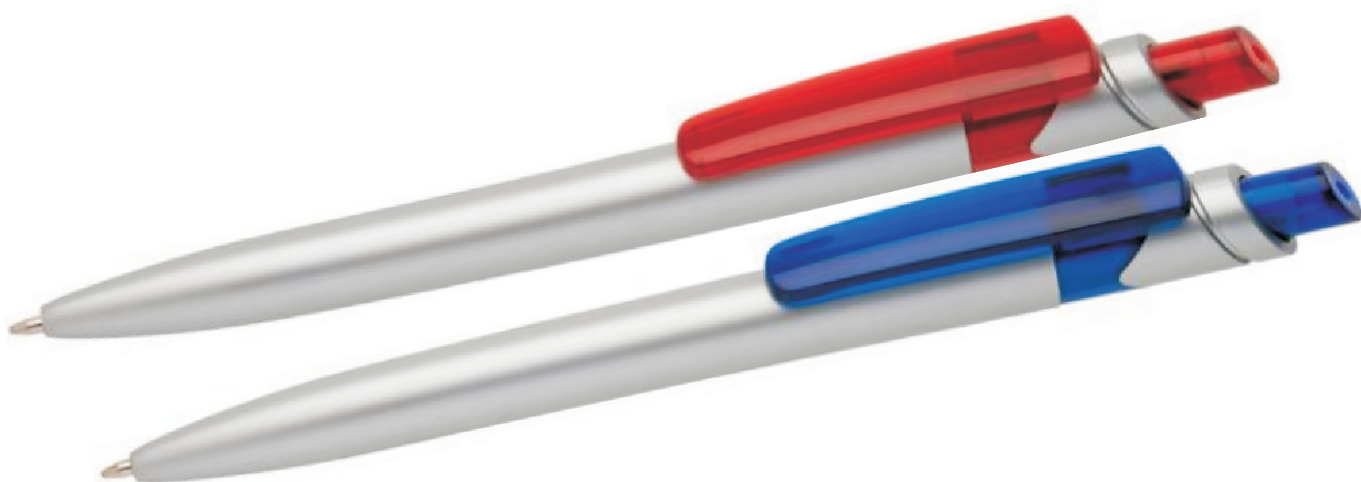

MODEL ATP67