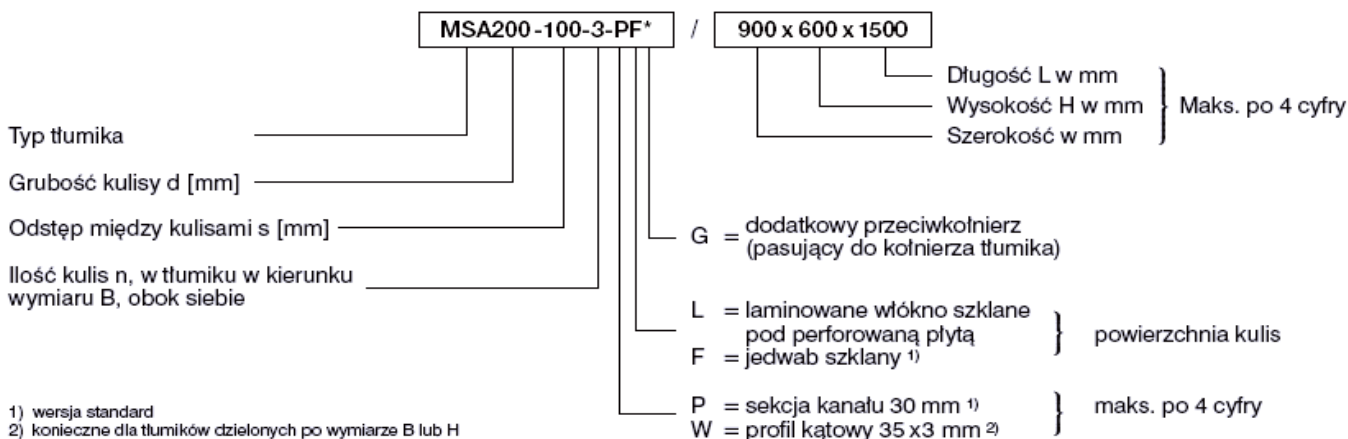

Łłumiki o długości L=1500 mm								
Ilość kulis								
	1	2	3	4	5	6	7	8
do szerokości B w mm								
wysokosc H [mm]	400	800	1200	1600	2000	2400	2400	2400
300	370 zł	579 zł	826 zł	1 042 zł	1 289 zł	1 513 zł	1 659 zł	1 806 zł
400	409 zł	664 zł	918 zł	1 165 zł	1 435 zł	1 683 zł	1 852 zł	2 030 zł
500	455 zł	741 zł	1 011 zł	1 289 zł	1 528 zł	1 852 zł	2 053 zł	2 246 zł
600	494 zł	810 zł	1 104 zł	1 412 zł	1 729 zł	2 022 zł	2 246 zł	2 470 zł
700	556 zł	887 zł	1 204 zł	1 544 zł	1 891 zł	2 215 zł	2 470 zł	2 717 zł
800	602 zł	957 zł	1 312 zł	1 657 zł	2 045 zł	2 400 zł	2 678 zł	2 956 zł
900	656 zł	1 034 zł	1 420 zł	1 806 zł	2 207 zł	2 593 zł	2 894 zł	3 203 zł
1000	718 zł	1 119 zł	1 528 zł	1 945 zł	2 377 zł	2 786 zł	3 118 zł	3 450 zł
1100	780 zł	1 212 zł	1 644 zł	2 084 zł	2 539 zł	2 987 zł	3 342 zł	3 697 zł
1200	841 zł	1 297 zł	1 760 zł	2 223 zł	2 701 zł	3 180 zł	3 566 zł	3 944 zł
1300	887 zł	1 366 zł	1 852 zł	2 346 zł	2 856 zł	3 357 zł	3 766 zł	4 168 zł
1400	926 zł	1 443 zł	1 953 zł	2 470 zł	3 010 zł	3 527 zł	3 959 zł	4 399 zł
1500	972 zł	1 513 zł	2 045 zł	2 585 zł	3 164 zł	3 705 zł	4 160 zł	4 623 zł
1600	1 042 zł	1 636 zł	2 223 zł	2 817 zł	3 427 zł	4 013 zł	4 523 zł	5 032 zł
1700	1 119 zł	1 760 zł	2 392 zł	3 048 zł	3 697 zł	4 322 zł	4 878 zł	5 441 zł
1800	1 189 zł	1 883 zł	2 562 zł	3 272 zł	3 959 zł	4 631 zł	5 233 zł	5 842 zł

Kod zamawiania produktu – łłumik kulisowy

**DAVENTA ZASTRZEGA SOBIE MOŻLIWOŚĆ ZMIANY CEN BEZ WCZEŚNIEJSZEGO POWIADOMIENIA.
PODANE CENY SĄ CENAMI NETTO I NIE ZAWIERAJĄ PODATKU VAT 22%**