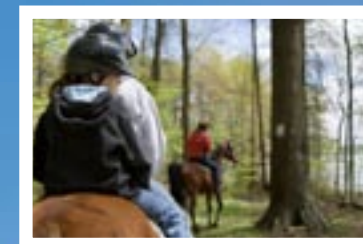

Majówka w siodle

Jeśli pragną Państwo zorganizować piknik integracyjny dla pracowników i ich rodzin, to ta oferta jest stworzona właśnie z myślą o dzieciach. Naszym klientom oferujemy piknik na świeżym powietrzu z licznymi atrakcjami. W pięknym ośrodku położonym na skraju lasu dzieci

będą mogły pojeździć konno, podczas gdy dorośli będą biesiadować przy grillu lub ognisku. Na życzenie klienta dostarczymy również kulę do zorbingu, a także zorganizujemy inne ciekawe animacje dla dzieci i dorosłych.

Poziom trudności: **

Grupa: 30-150 osób

Chcesz zapoznać się ze szczegółami tej oferty? Zadzwoń do naszego konsultanta: tel. kom.: + 48 515 123 727