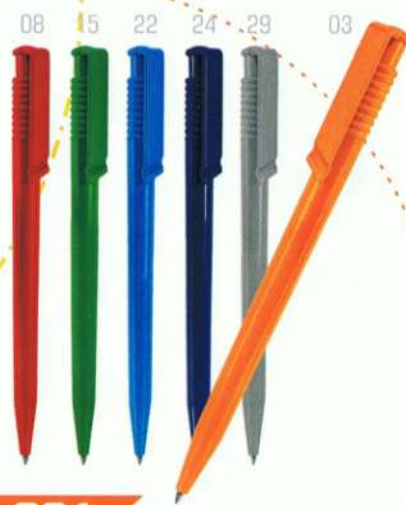

OCEAN L201

pole nadruku na korpusie: 55 x 14,5 mm
pole nadruku na klipsie: 32 x 6 mm