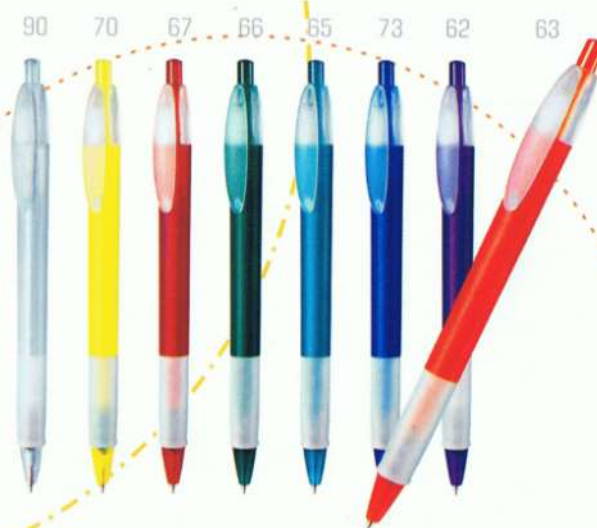

X-ONE FROST GRIP L214F

pole nadruku na korpusie: 45 x 12 mm
pole nadruku na klipsie: 25 x 5 mm