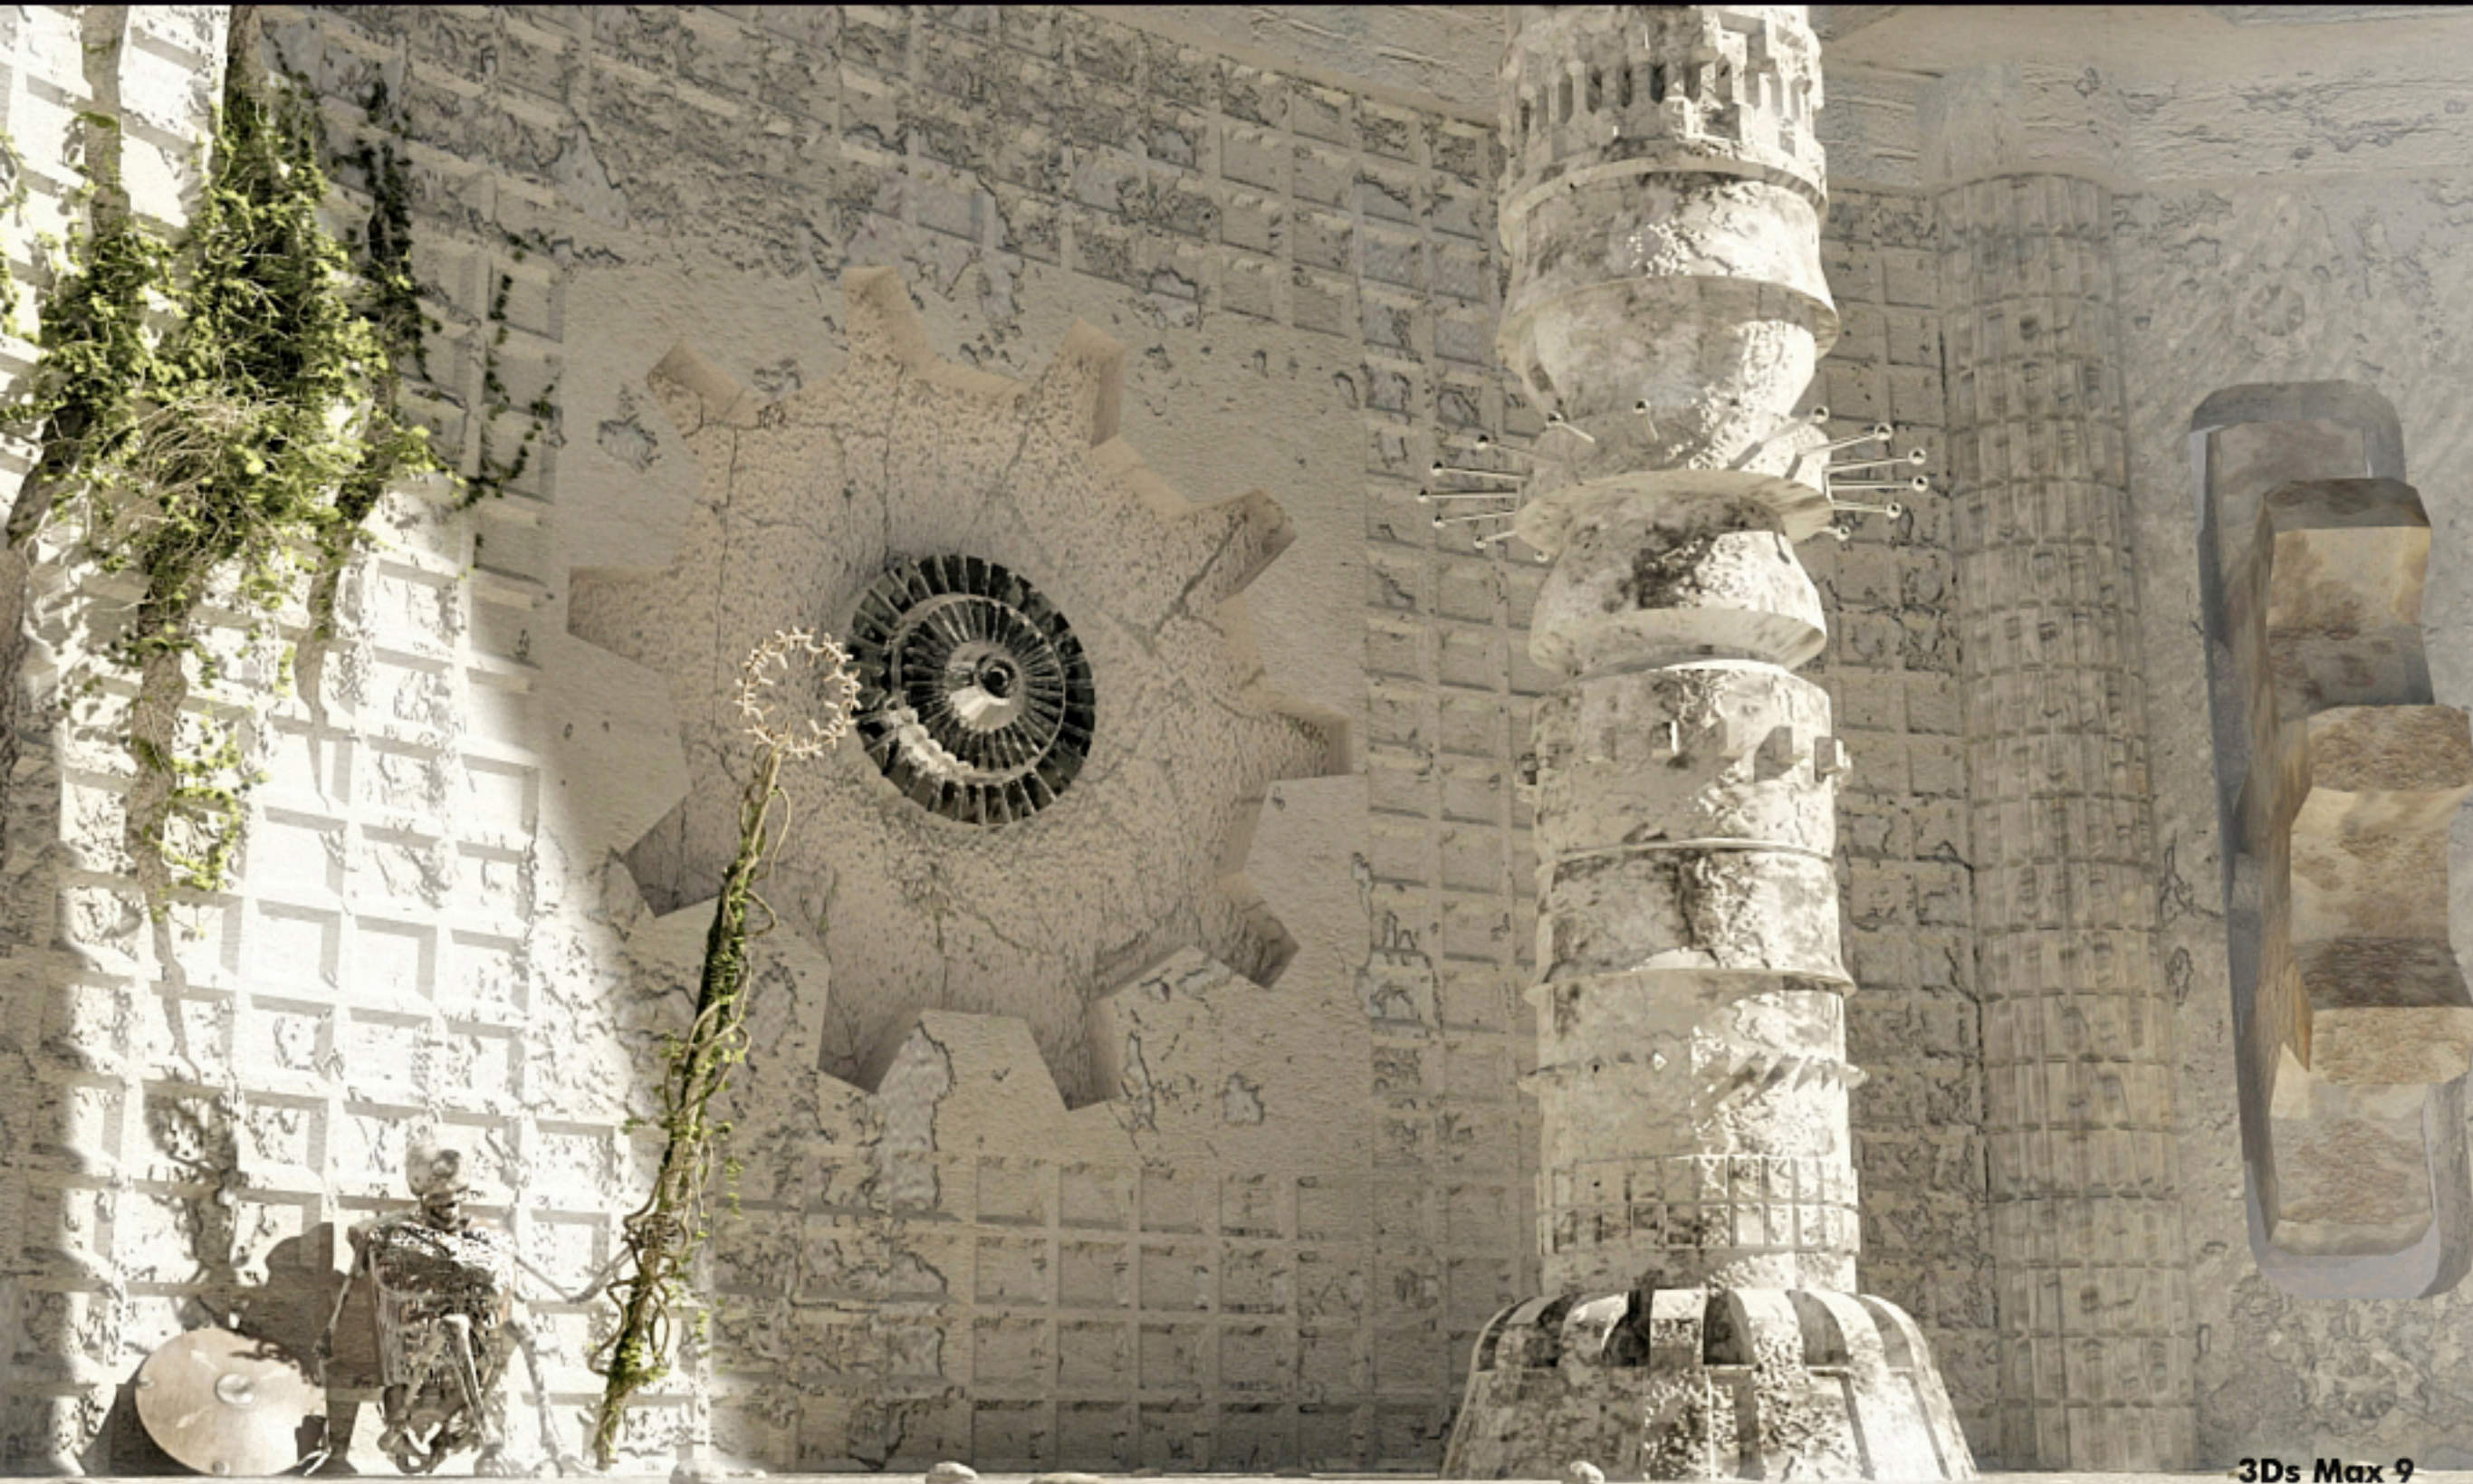

CHALLENGER

LEOPARD

MODEL 3D

3Ds Max 9
V Ray 1,5

3Ds Max 9
V Ray 1.5