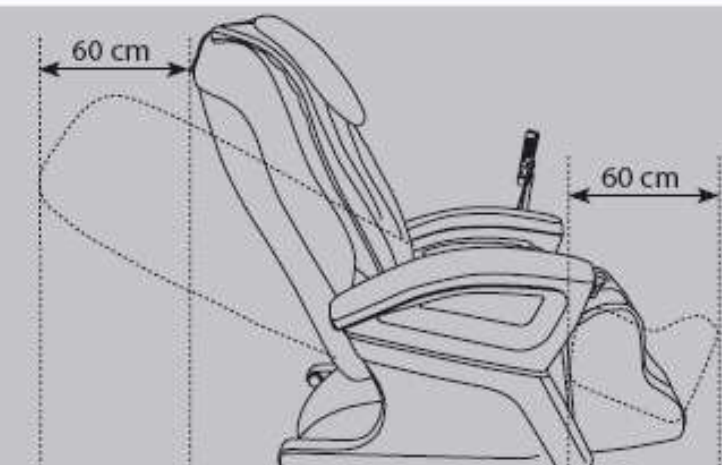

Instrukcja złożenia

Oparcie pod plecy **B** podgłówek **C** oparcie pod ramiona **D** śruba **E** klamra zamykająca