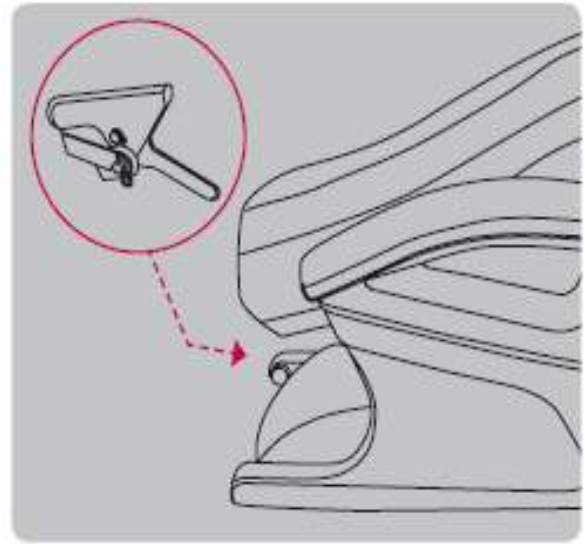

## Instalacja

Przed instalacją należy się upewnić, że napięcie w sieci jest zgodne z napięciem podanym na wtyczce.

Jeśli nic się jeszcze nie dzieje, należy włożyć kabel od prądu do tylnej części fotela masującego i włożyć wtyczkę do kontaktu.

## Dane techniczne

Wymiary	W: 135, G: 126, S: 72 cm W pozycji leżącej: 203 cm
Dopasowanie do wzrostu o:	21 cm
Kąt odchylenia:	140°
Waga:	65 kg
Temperatura do:	30°
Napięcie:	AC~230 V 50 Hz, 280 Watt
Tryb automatyczny:	15 minut
Gwarancja:	2 lata z pełnym serwisem w Polsce Min. 10 lat serwisu pogwarancyjnego

## Obsługa

- Wiele opcji masażu jest w uproszczonej formie wbudowanych w pilota, dzięki czemu można łatwo zastosować wybrany rodzaj masażu.
- Liczne warianty masażu, dostępne do wyboru to: wibracja ugniatająca, uklepująca, rolująca, nacisk powietrza i kompresja włącznie z podgrzewaniem ciała.
- Czas trwania masażu i temperatura są optymalnie zaprogramowane z góry (patrz Dane Techniczne)
- Aby móc w pełni cieszyć się masażem należy dostosować fotel do swojego wzrostu za pomocą ruchomego podnóżka z Air 3D massage (dźwignia przy prawym podłokietniku)
- Masaż Swedish to program silnie pobudzający i pomagający ukrwić mięśnie kręgosłupa.
- Dużo funkcji ustawień manualnych jak intensywność masażu, wybór ulubionej techniki, wybór idealnego miejsca lub małej strefy do rozmasowania.