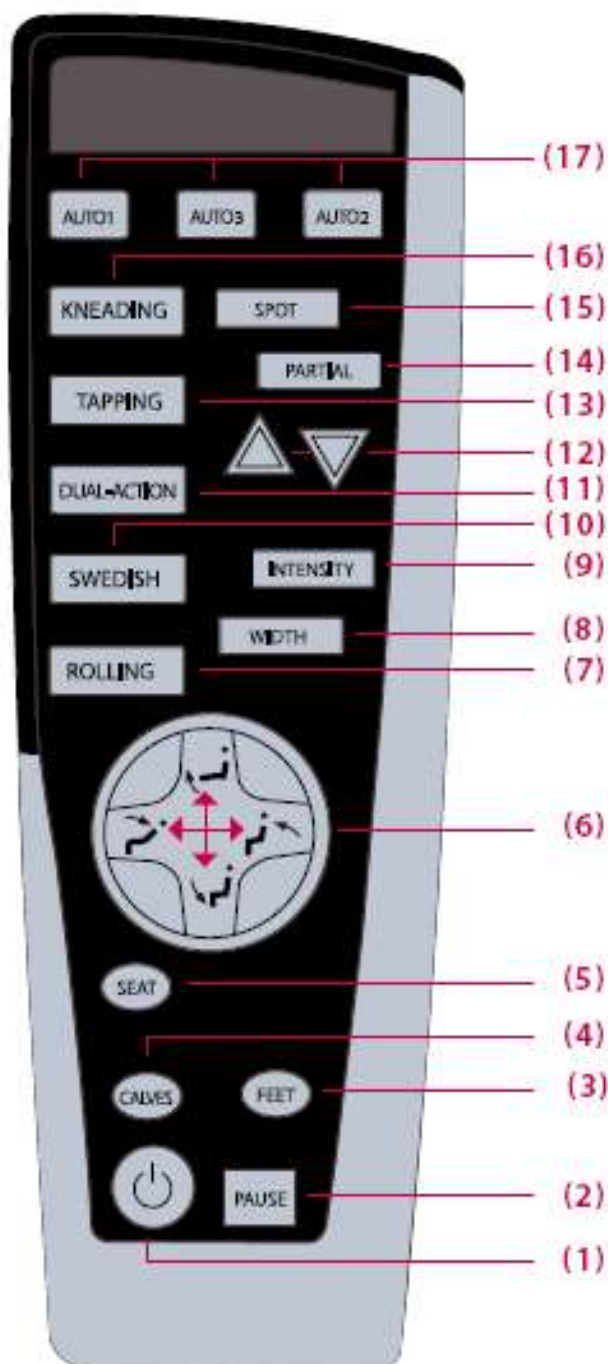

## Dane techniczne

Wymiary	W: 135, G: 126, S: 72 cm W pozycji leżącej: 203 cm
Dopasowanie do wzrostu o:	21 cm
Kąt odchylenia:	140°
Waga:	65 kg
Temperatura do:	30°
Napięcie:	AC~230 V 50 Hz, 280 Watt
Tryb automatyczny:	15 minut
Gwarancja:	2 lata z pełnym serwisem w Polsce Min. 10 lat serwisu pogwarancyjnego

## Instrukcja złożenia

Oparcie pod plecy **B** podgłówek **C** oparcie pod ramiona **D** śruba **E** klamra zamykająca

## Obsługa

- Wiele opcji masażu jest w uproszczonej formie wbudowanych w pilota, dzięki czemu można łatwo zastosować wybrany rodzaj masażu.
- Liczne warianty masażu, dostępne do wyboru to: wibracja ugniatająca, uklepująca, rolująca, nacisk powietrza i kompresja włącznie z podgrzewaniem ciała.
- Czas trwania masażu i temperatura są optymalnie zaprogramowane z góry (patrz Dane Techniczne)
- Aby móc w pełni cieszyć się masażem należy dostosować fotel do swojego wzrostu za pomocą ruchomego podnóżka z Air 3D massage (dźwignia przy prawym podłokietniku)
- Masaż Swedish to program silnie pobudzający i pomagający ukrwić mięśnie kręgosłupa.
- Dużo funkcji ustawień manualnych jak intensywność masażu, wybór ulubionej techniki, wybór idealnego miejsca lub małej strefy do rozmasowania.