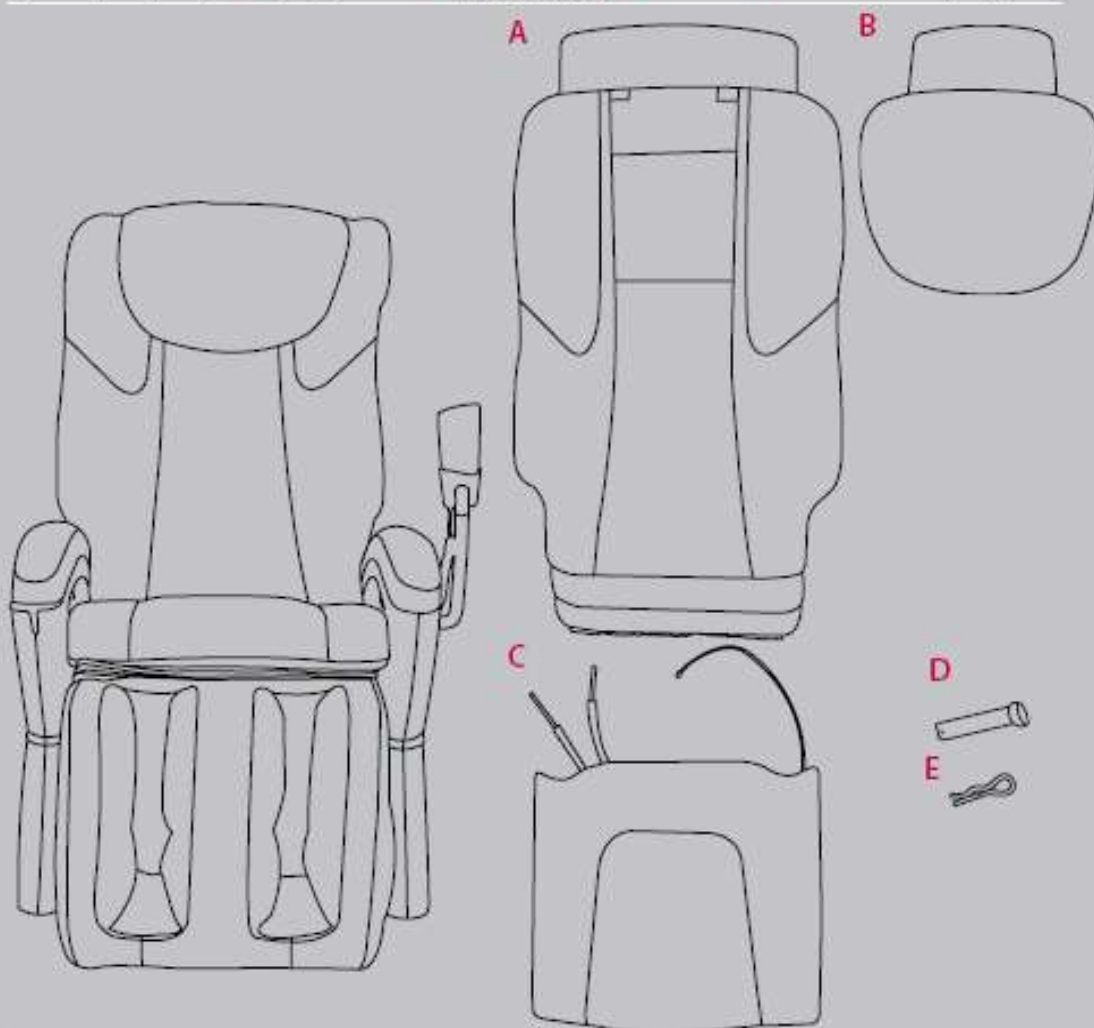

Instrukcja złożenia

Oparcie pod plecy **B** podgłówek **C** oparcie pod ramiona **D** śruba **E** klamra zamykająca