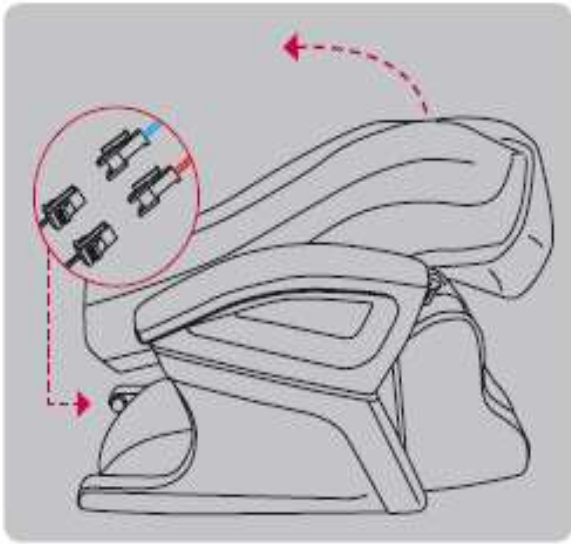

## Instalacja

Przed instalacją należy się upewnić, że napięcie w sieci jest zgodne z napięciem podanym na wtyczce.

Jeśli nic się jeszcze nie dzieje, należy włożyć kabel od prądu do tylnej części fotela masującego i włożyć wtyczkę do kontaktu.

## Dane techniczne

Wymiary	W: 135, G: 126, S: 72 cm W pozycji leżącej: 203 cm
Dopasowanie do wzrostu o:	21 cm
Kąt odchylenia:	140°
Waga:	65 kg
Temperatura do:	30°
Napięcie:	AC~230 V 50 Hz, 280 Watt
Tryb automatyczny:	15 minut
Gwarancja:	2 lata z pełnym serwisem w Polsce Min. 10 lat serwisu pogwarancyjnego

## Obsługa

- Wiele opcji masażu jest w uproszczonej formie wbudowanych w pilota, dzięki czemu można łatwo zastosować wybrany rodzaj masażu.
- Liczne warianty masażu, dostępne do wyboru to: wibracja ugniatająca, uklepująca, rolująca, nacisk powietrza i kompresja włącznie z podgrzewaniem ciała.
- Czas trwania masażu i temperatura są optymalnie zaprogramowane z góry (patrz Dane Techniczne)
- Aby móc w pełni cieszyć się masażem należy dostosować fotel do swojego wzrostu za pomocą ruchomego podnóżka z Air 3D massage (dźwignia przy prawym podłokietniku)
- Masaż Swedish to program silnie pobudzający i pomagający ukrwić mięśnie kręgosłupa.
- Dużo funkcji ustawień manualnych jak intensywność masażu, wybór ulubionej techniki, wybór idealnego miejsca lub małej strefy do rozmasowania.